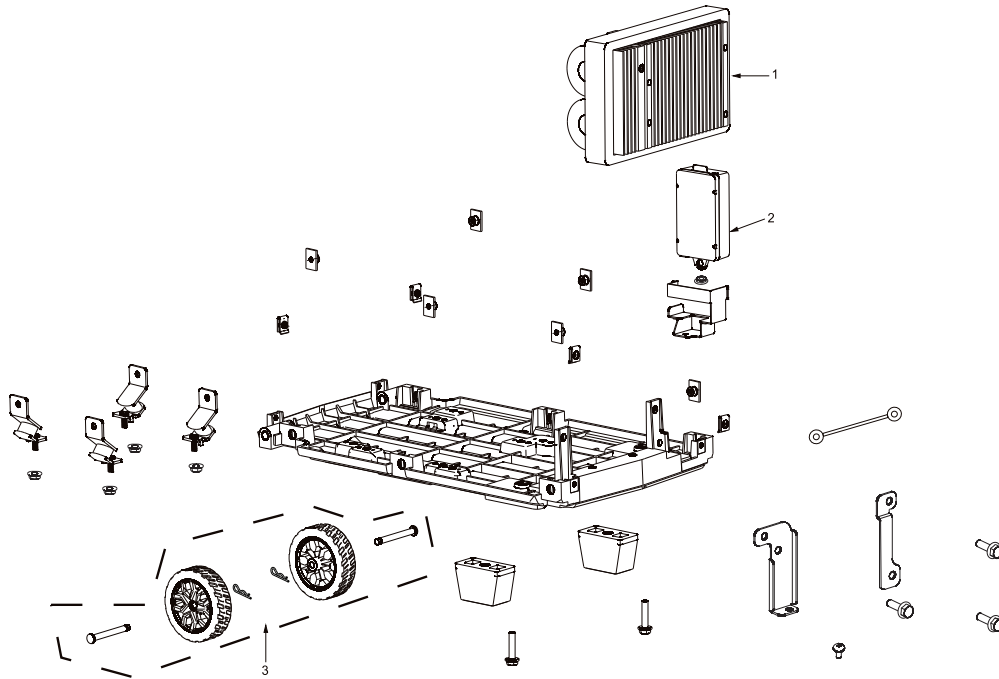

BACKPLANE / INVERTER